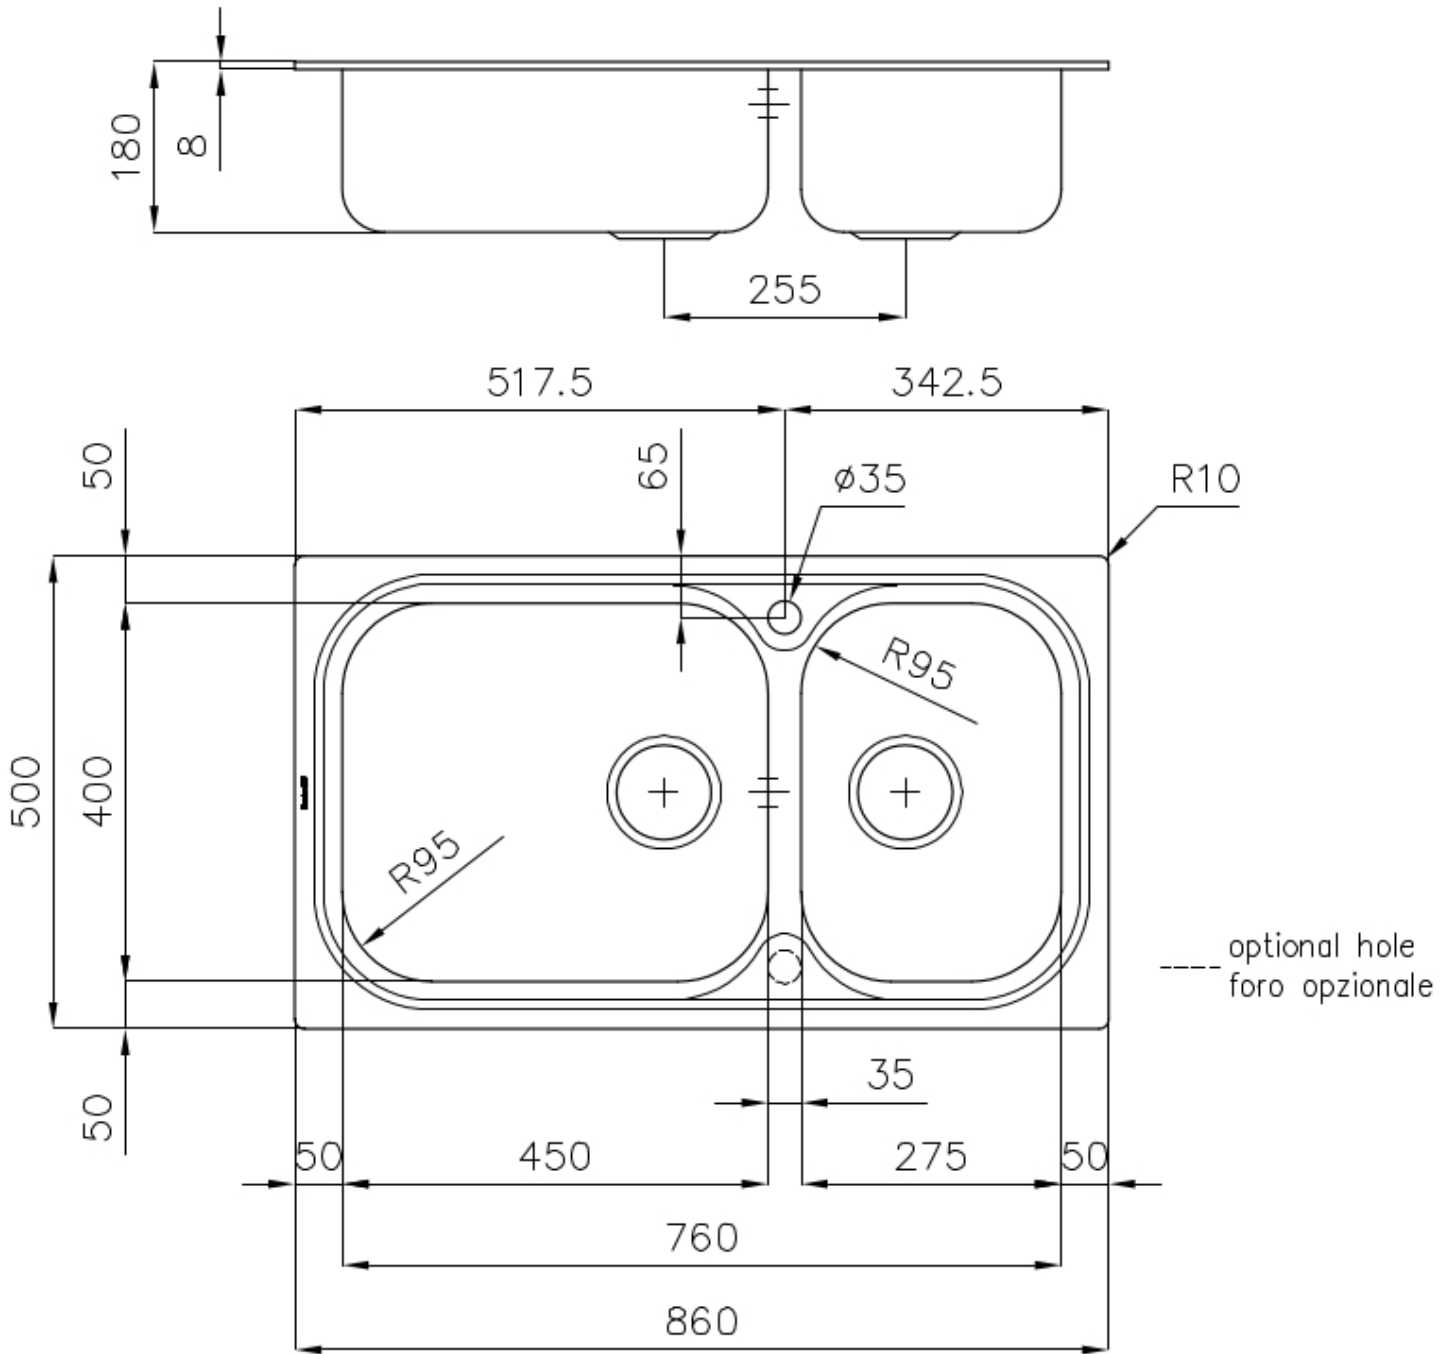

### DETTAGLI

Bordo Installazione

Standard (Bordo 8 mm)

Finitura

Spazzolato Foster

Materiale

Acciaio inox AISI 304

Texture	Spazzolato
Base	90 cm
Dimensioni	860x500 mm
Dotazioni standard	Ganci di fissaggio, guarnizione, piletta, troppo-pieno e sifone, Imballo in scatola
Fori Mixer	1 foro di serie - 2° foro su richiesta
Foro incasso	840 x 480 mm
Gocciolatoio	No
Larghezza	86 cm
Misura vasca	450x400 + 275x400mm
Numero vasche	2 vasche
Piletta	Piletta 3,5"

## DATI TECNICI